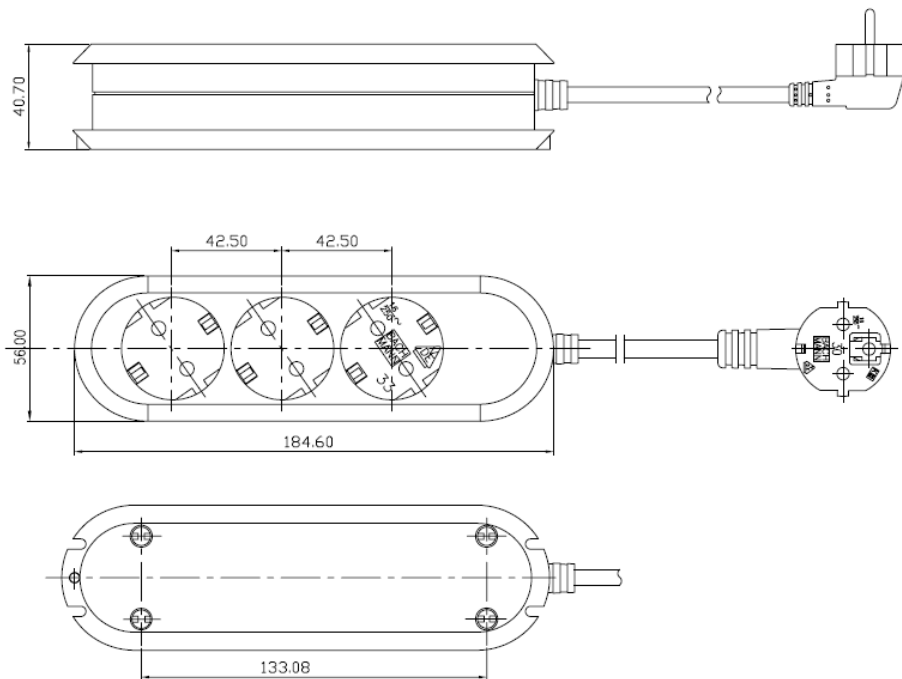

Technische Zeichnung
Technical drawing

3 Schutzkontaktsteckdosen, 35°	3 German type Schutzkontakt sockets, 35°
Steckdosen: Nach IEC 60884, VDE 0620-1 2-polig mit Schutzkontakt; 16A/3680W, AC250V, IP20, Weiß Mit Kinderschutz / erhöhtem Berührungsschutz	Sockets: According IEC 60884, VDE 0620-1 2-pole with earthing contact; 16A/3680W, AC250V, IP20, white With child protection / Touch protection
Anschluss: Nicht wiederanschließbar, geschraubt (Einweg), Innenverdrahtung ohne Euroklemme	Connection: Non-rewireable, screwed (one-way), inside wiring without euro terminal
Leitung: 5,0m, Weiß H05VV-F 3G1,5mm ² Schutzkontakt Winkelstecker nach IEC 60884-1 bzw. VDE 0620-1 und CEE 7/7 (Hybridstecker Typ F und Typ E)	Cable: 5,0m, white H05VV-F 3G1,5mm ² Schutzkontakt angled plug according to IEC 60884-1 as also VDE 0620-1 and CEE 7/7 (Hybrid-plug Typ F and Typ E)
Kunststoff: Polypropylen (PP), Glühdraht-Prüfung bis 850°C;	Plastic material: Polypropylene (PP), Glow wire resistant up to 850° C
Lieferform: Bachmann Polybeutel und Header Mit Bachmann Art.-Nr. und Barcode 13	Packing: Polybag with Bachmann printing and header With Bachmann Item no. and bar code 13
Lieferumfang: 1 x Steckdosenleiste	Extent of delivery: 1 x Socket outlet
Garantie: 2 Jahre	Warranty: 2 Years
Sicherheitshinweise: Nicht hintereinander stecken! (nicht kaskadieren) Nicht abgedeckt betreiben! Spannungsfrei nur bei gezogenem Netzstecker! IP20; nur in trockenen Räumen verwenden!	Safety notes: Do not connect one power strip to another! Do not cover this product in any case! Volt-free only when the mains are unplugged! IP20; Only use in dry areas!