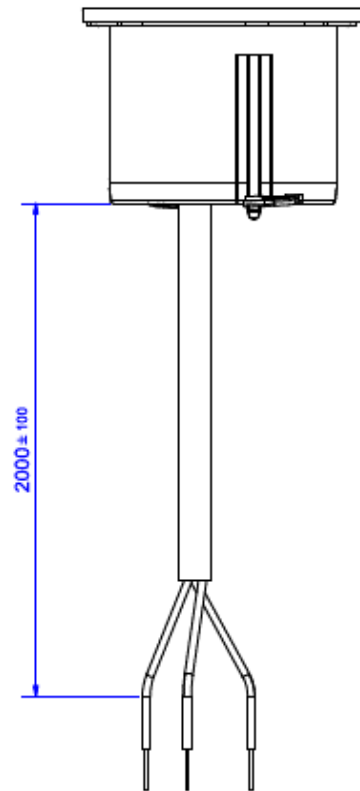

## Datenblatt / Data Sheet

Skizze / sketch

PIX Deckelset	PIX set for lid
<b>Beschreibung:</b> <ul style="list-style-type: none"> <li>• Set für Deckelmontage auf PIX</li> <li>• Passend für alle verfügbaren Länder- und Anschlussvarianten</li> </ul>	<b>Description:</b> <ul style="list-style-type: none"> <li>• Set for mounting lid on PIX</li> <li>• Suitable for all available country and connection specific variants</li> </ul>
<b>Befestigung:</b> <ul style="list-style-type: none"> <li>• Klipsmechanismus</li> </ul>	<b>Mounting:</b> <ul style="list-style-type: none"> <li>• Clip-On mechanism</li> </ul>
<b>Material:</b> <ul style="list-style-type: none"> <li>• Deckel und Zierring: PC/ ABS</li> <li>• Blendenring: Kunststoff PA6</li> </ul>	<b>Material:</b> <ul style="list-style-type: none"> <li>• Lid and ring for embellishment: PC/ ABS</li> <li>• Ring for faceplate: Plastic PA6</li> </ul>
<b>Abmessungen</b> (Durchmesser x Höhe) in mm: <ul style="list-style-type: none"> <li>• Siehe Zeichnung oben</li> </ul>	<b>Measurements</b> (Diameter x height) in mm: <ul style="list-style-type: none"> <li>• See sketch above</li> </ul>
<b>Einsatzbedingungen:</b> <ul style="list-style-type: none"> <li>• Lagerung und Transport von -25°C bis 60°C</li> <li>• Montage und Einsatz von -5°C bis 40°C</li> </ul>	<b>Conditions of use:</b> <ul style="list-style-type: none"> <li>• Stock and transport from -25°C up to 60°C</li> <li>• Installation and use from -5°C up to 40°C</li> </ul>
<b>Lieferform:</b> <ul style="list-style-type: none"> <li>• In Polybeutel verpackt</li> </ul>	<b>Packing:</b> <ul style="list-style-type: none"> <li>• Packed in polybag</li> </ul>
<b>Lieferumfang:</b> <ul style="list-style-type: none"> <li>• 1xDeckelset bestehend aus <ul style="list-style-type: none"> <li>○ 1xDeckel</li> <li>○ 1xZierring</li> <li>○ 4xBlenden <ul style="list-style-type: none"> <li>a) Schukosteckdose/ UTE-Steckdose</li> <li>b) UK-Steckdose</li> <li>c) Custom Module</li> <li>d) CH T13 Steckdose</li> </ul> </li> </ul> </li> </ul>	<b>Extent of delivery:</b> <ul style="list-style-type: none"> <li>• 1xset for lid, consisting of <ul style="list-style-type: none"> <li>○ 1xlid</li> <li>○ 1xring for embellishment</li> <li>○ 4xrings for faceplate <ul style="list-style-type: none"> <li>a) German socket/ French socket</li> <li>b) UK socket</li> <li>c) Custom Module</li> <li>d) CH T13 socket</li> </ul> </li> </ul> </li> </ul>
<ul style="list-style-type: none"> <li>• 1xMontageanleitung</li> </ul>	<ul style="list-style-type: none"> <li>• 1xassembly instructions</li> </ul>