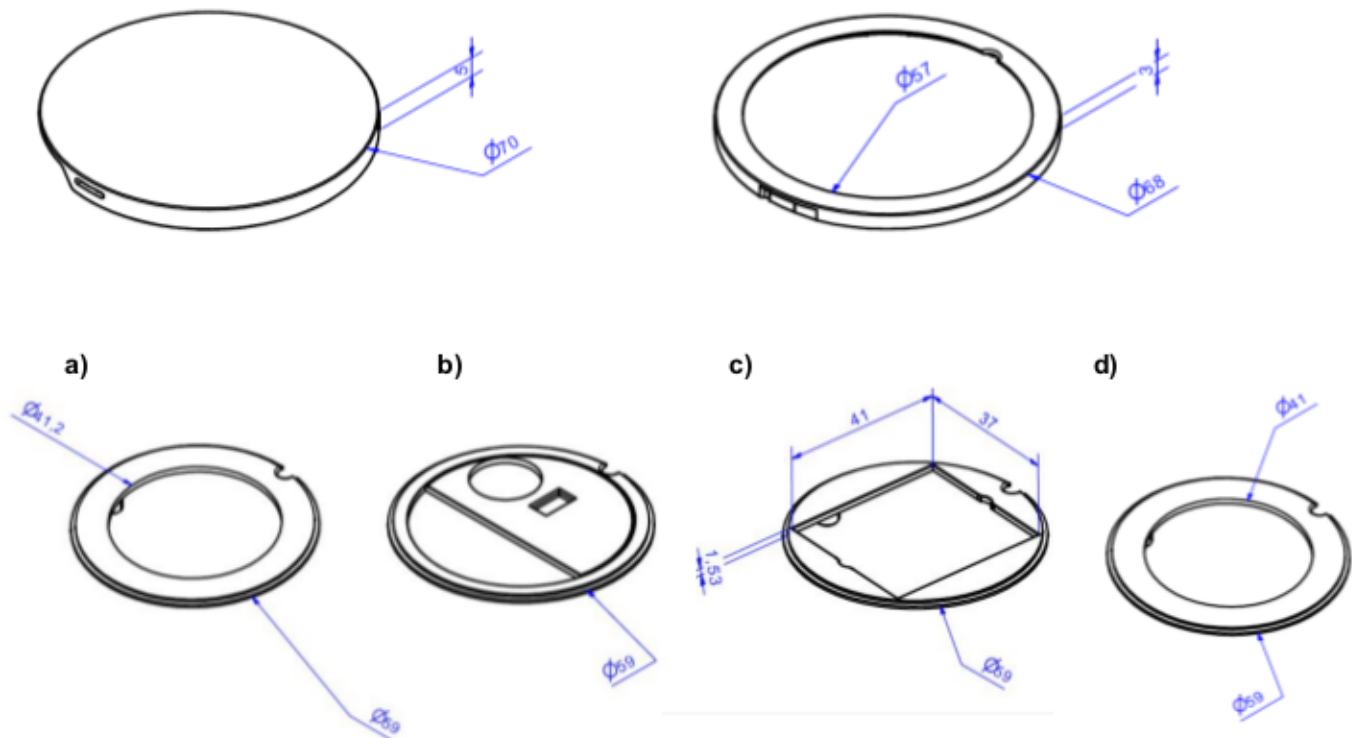

## Datenblatt / Data Sheet

Skizze / sketch

PIX Deckelset	PIX set for lid
<b>Beschreibung:</b> <ul style="list-style-type: none"> <li>• Set für Deckelmontage auf PIX</li> <li>• Passend für alle verfügbaren Länder- und Anschlussvarianten</li> </ul>	<b>Description:</b> <ul style="list-style-type: none"> <li>• Set for mounting lid on PIX</li> <li>• Suitable for all available country and connection specific variants</li> </ul>
<b>Befestigung:</b> <ul style="list-style-type: none"> <li>• Klipsmechanismus</li> </ul>	<b>Mounting:</b> <ul style="list-style-type: none"> <li>• Clip-On mechanism</li> </ul>
<b>Material:</b> <ul style="list-style-type: none"> <li>• Deckel und Zierring: PC/ ABS</li> <li>• Blendenring: Kunststoff PA6</li> </ul>	<b>Material:</b> <ul style="list-style-type: none"> <li>• Lid and ring for embellishment: PC/ ABS</li> <li>• Ring for faceplate: Plastic PA6</li> </ul>
<b>Abmessungen</b> (Durchmesser x Höhe) in mm: <ul style="list-style-type: none"> <li>• Siehe Zeichnung oben</li> </ul>	<b>Measurements</b> (Diameter x height) in mm: <ul style="list-style-type: none"> <li>• See sketch above</li> </ul>
<b>Einsatzbedingungen:</b> <ul style="list-style-type: none"> <li>• Lagerung und Transport von -25°C bis 60°C</li> <li>• Montage und Einsatz von -5°C bis 40°C</li> </ul>	<b>Conditions of use:</b> <ul style="list-style-type: none"> <li>• Stock and transport from -25°C up to 60°C</li> <li>• Installation and use from -5°C up to 40°C</li> </ul>
<b>Lieferform:</b> <ul style="list-style-type: none"> <li>• In Polybeutel verpackt</li> </ul>	<b>Packing:</b> <ul style="list-style-type: none"> <li>• Packed in polybag</li> </ul>
<b>Lieferumfang:</b> <ul style="list-style-type: none"> <li>• 1xDeckelset bestehend aus <ul style="list-style-type: none"> <li>○ 1xDeckel</li> <li>○ 1xZierring</li> <li>○ 4xBlenden <ul style="list-style-type: none"> <li>a) Schukosteckdose/ UTE-Steckdose</li> <li>b) UK-Steckdose</li> <li>c) Custom Module</li> <li>d) CH T13 Steckdose</li> </ul> </li> </ul> </li> </ul>	<b>Extent of delivery:</b> <ul style="list-style-type: none"> <li>• 1xset for lid, consisting of <ul style="list-style-type: none"> <li>○ 1xlid</li> <li>○ 1xring for embellishment</li> <li>○ 4xrings for faceplate <ul style="list-style-type: none"> <li>a) German socket/ French socket</li> <li>b) UK socket</li> <li>c) Custom Module</li> <li>d) CH T13 socket</li> </ul> </li> </ul> </li> </ul>
<ul style="list-style-type: none"> <li>• 1xMontageanleitung</li> </ul>	<ul style="list-style-type: none"> <li>• 1xassembly instructions</li> </ul>