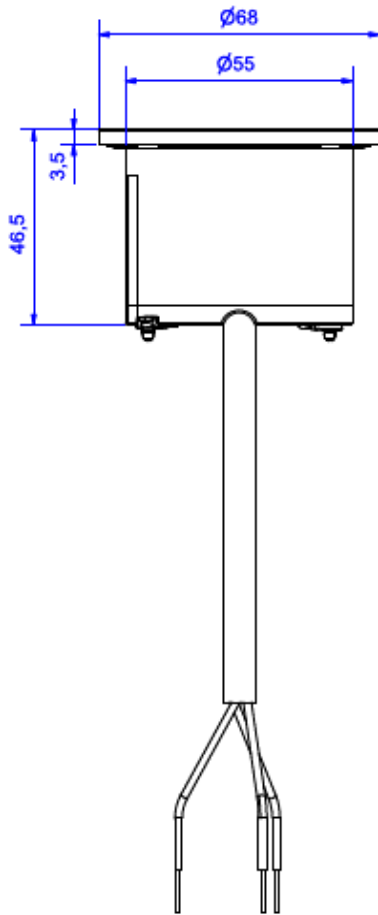

## Datenblatt / Data Sheet

Skizze / sketch

PIX Deckelset	PIX set for lid
<b>Beschreibung:</b> <ul style="list-style-type: none"> <li>• Set für Deckelmontage auf PIX</li> <li>• Passend für alle verfügbaren Länder- und Anschlussvarianten</li> </ul>	<b>Description:</b> <ul style="list-style-type: none"> <li>• Set for mounting lid on PIX</li> <li>• Suitable for all available country and connection specific variants</li> </ul>
<b>Befestigung:</b> <ul style="list-style-type: none"> <li>• Klipsmechanismus</li> </ul>	<b>Mounting:</b> <ul style="list-style-type: none"> <li>• Clip-On mechanism</li> </ul>
<b>Material:</b> <ul style="list-style-type: none"> <li>• Deckel und Zierring: PC/ ABS</li> <li>• Blendenring: Kunststoff PA6</li> </ul>	<b>Material:</b> <ul style="list-style-type: none"> <li>• Lid and ring for embellishment: PC/ ABS</li> <li>• Ring for faceplate: Plastic PA6</li> </ul>
<b>Abmessungen</b> (Durchmesser x Höhe) in mm: <ul style="list-style-type: none"> <li>• Siehe Zeichnung oben</li> </ul>	<b>Measurements</b> (Diameter x height) in mm: <ul style="list-style-type: none"> <li>• See sketch above</li> </ul>
<b>Einsatzbedingungen:</b> <ul style="list-style-type: none"> <li>• Lagerung und Transport von -25°C bis 60°C</li> <li>• Montage und Einsatz von -5°C bis 40°C</li> </ul>	<b>Conditions of use:</b> <ul style="list-style-type: none"> <li>• Stock and transport from -25°C up to 60°C</li> <li>• Installation and use from -5°C up to 40°C</li> </ul>
<b>Lieferform:</b> <ul style="list-style-type: none"> <li>• In Polybeutel verpackt</li> </ul>	<b>Packing:</b> <ul style="list-style-type: none"> <li>• Packed in polybag</li> </ul>
<b>Lieferumfang:</b> <ul style="list-style-type: none"> <li>• 1xDeckelset bestehend aus <ul style="list-style-type: none"> <li>○ 1xDeckel</li> <li>○ 1xZierring</li> <li>○ 4xBlenden <ul style="list-style-type: none"> <li>a) Schukosteckdose/ UTE-Steckdose</li> <li>b) UK-Steckdose</li> <li>c) Custom Module</li> <li>d) CH T13 Steckdose</li> </ul> </li> </ul> </li> </ul>	<b>Extent of delivery:</b> <ul style="list-style-type: none"> <li>• 1xset for lid, consisting of <ul style="list-style-type: none"> <li>○ 1xlid</li> <li>○ 1xring for embellishment</li> <li>○ 4xrings for faceplate <ul style="list-style-type: none"> <li>a) German socket/ French socket</li> <li>b) UK socket</li> <li>c) Custom Module</li> <li>d) CH T13 socket</li> </ul> </li> </ul> </li> </ul>
<ul style="list-style-type: none"> <li>• 1xMontageanleitung</li> </ul>	<ul style="list-style-type: none"> <li>• 1xassembly instructions</li> </ul>