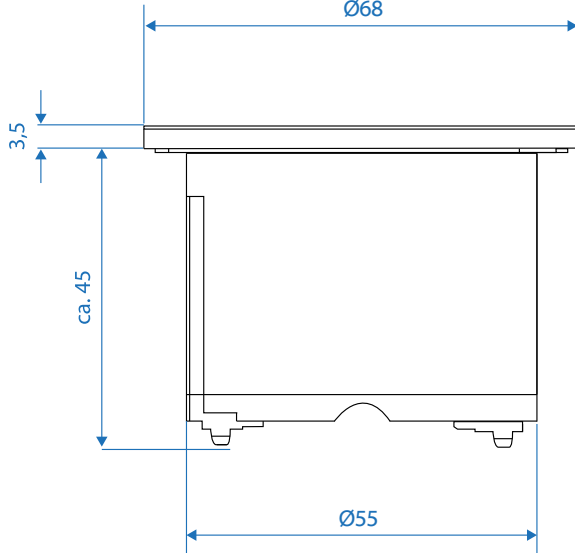

PIX

Die kompakte Bauform (HxØ: ca. 50 x 68 mm) und geringe Einbautiefe (ca. 45 mm) sorgen für einen platzsparenden Einbau direkt von oben bzw. vorne, der auch im Nachhinein möglich ist.

Maße in mm