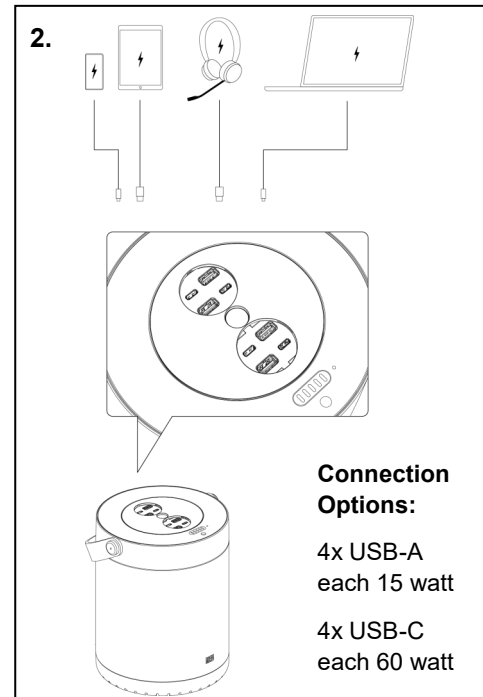

MOV:E Power Unit

Item number: 702.5000, 702.5001

Item number: 702.5100, 702.51001

download full
manual