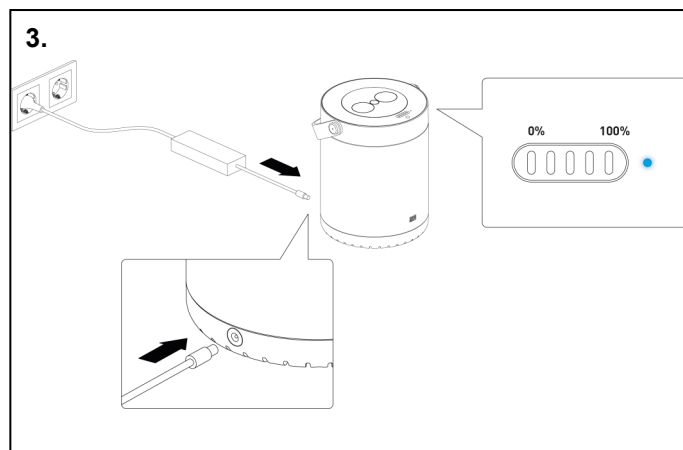

MOV:E Power Unit

Item number: 702.5000, 702.5001

Item number: 702.5100, 702.51001

download full
manual