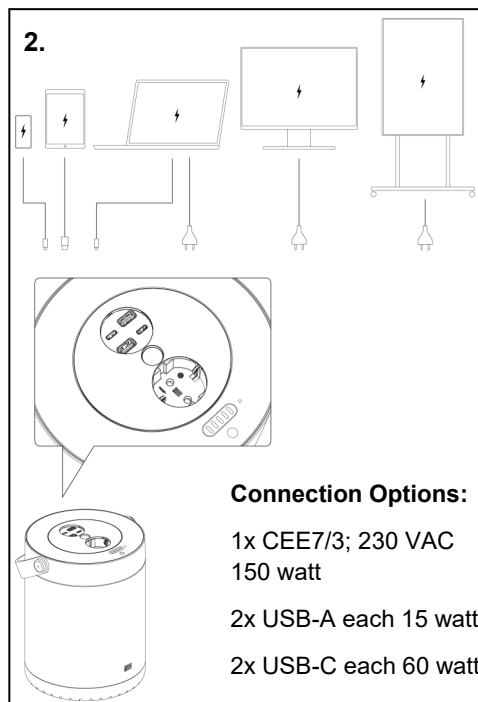

MOV:E Power Unit

Item number: 702.5000, 702.5001

Item number: 702.5100, 702.51001

download full
manual