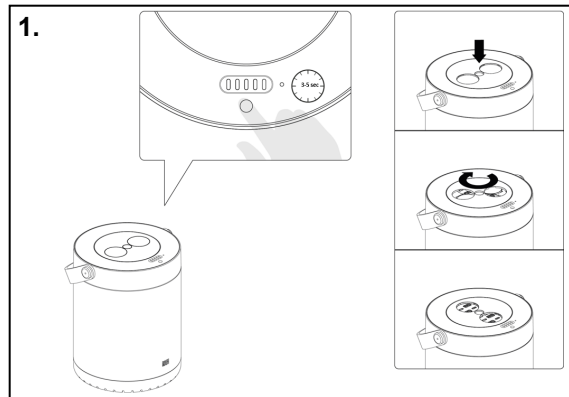

MOV:E Power Unit

Item number: 702.5000, 702.5001

Item number: 702.5100, 702.51001

download full
manual