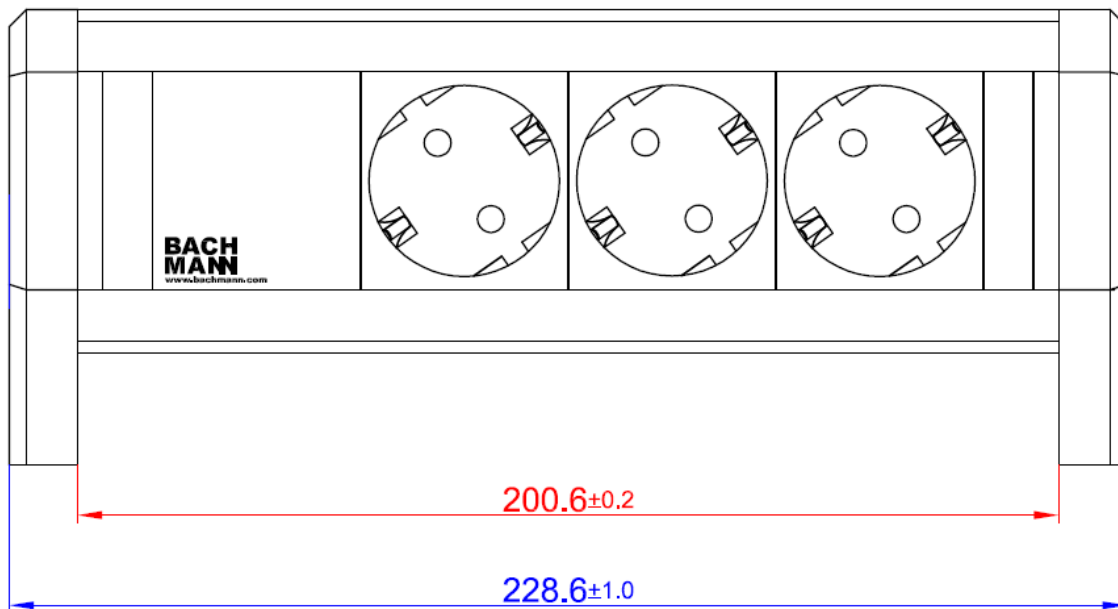

Skizze / Bild

DESK 3xSchutzkontaktsteckdosen Stromein- und ausgang GST18	DESK 3xGerman type sockets power in- and output GST18
Steckdosen: <ul style="list-style-type: none"> Nach IEC 60884, VDE 0620-1 2-polig mit Schutzkontakt, mit Kindersicherung 16A/3680W, AC250V, IP20, 35° Schwarz 	Steckdosen: <ul style="list-style-type: none"> According IEC 60884, VDE 0620-1 2-pole with earthing contact, incl. child protection 16A/3680W, AC250V, IP20, 35° Black
Anschluss: <ul style="list-style-type: none"> Nicht wiederanschließbar, Endkappen genietet Stromein- und Ausgang GST18 Buchse schwarz 	Connection: <ul style="list-style-type: none"> Non-rewireable, riveted endcaps Power in- and output GST18 black
Befestigung: <ul style="list-style-type: none"> Über Haltewinkel 	Mounting: <ul style="list-style-type: none"> Via holding flanges
Material: <ul style="list-style-type: none"> Kunststoff: PA6 GF 30 V1 , Glühdraht-Prüfung bis 850 °C Profil: eloxiertes Aluminium 	Material: <ul style="list-style-type: none"> Plastic: PA6 GF 30 V1, glow wire resistant up to 850 °C Profile: Aluminum anodized
Abmessungen: <ul style="list-style-type: none"> Gemäß Zeichnung 	Measurements: <ul style="list-style-type: none"> According to drawing
Lieferform: <ul style="list-style-type: none"> In Kartonbox verpackt 	Packing: <ul style="list-style-type: none"> In carton box
Lieferumfang: <ul style="list-style-type: none"> 1x Steckdosenleiste 	Extent of delivery: <ul style="list-style-type: none"> 1x socket strip