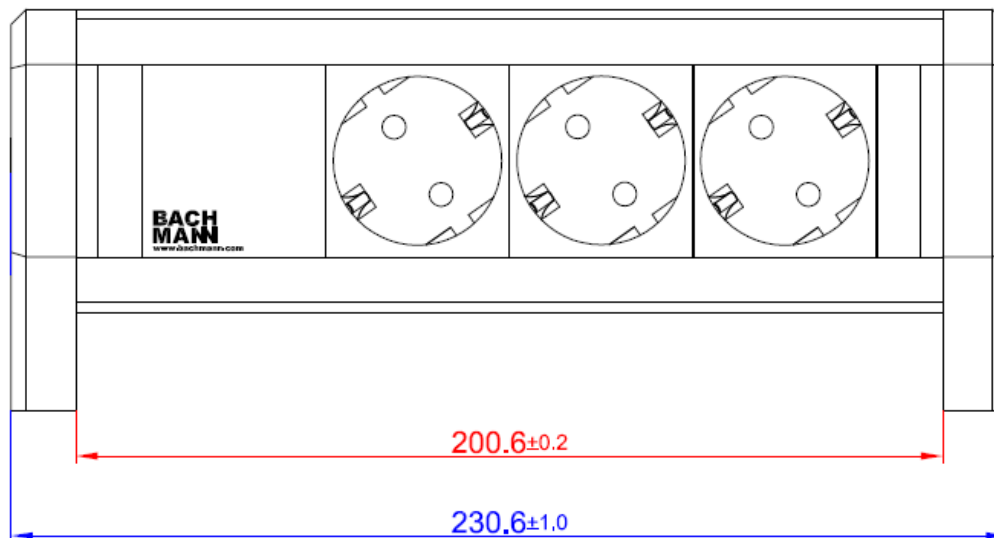

Skizze / Bild

Desk 3xSchutzkontaktsteckdosen Steckdosen: <ul style="list-style-type: none"> • 3 x Schutzkontakt • 16A, AC 250V, 3680W 	DESK 3xGerman socket outlets Sockets: <ul style="list-style-type: none"> • 3 x German type socket outlet • 16A, AC 250V, 3680W
Anschluss: <ul style="list-style-type: none"> • Via Wieland GST18 Eingang und Ausgang 	Connection: <ul style="list-style-type: none"> • Via Wieland GST18 input and output
Profil: <ul style="list-style-type: none"> • Eloxiertes Aluminium 	Profile: <ul style="list-style-type: none"> • Anodised aluminium
Kunststoff: <ul style="list-style-type: none"> • PA 6 GF, schwarz 	Plastic material: <ul style="list-style-type: none"> • PA 6 GF, black
Endkappen: <ul style="list-style-type: none"> • Genietet, nicht wiederanschließbar 	Endcaps: <ul style="list-style-type: none"> • With rivets, non rewirable
Abmessungen (Länge x Breite x Höhe) in mm: <ul style="list-style-type: none"> • 230 x 70 x 90 mm 	Measurements (length x width x height) <ul style="list-style-type: none"> • 230 x 70 x 90 mm
Lieferform: <ul style="list-style-type: none"> • Im Polybeutel verpackt 	Packing: <ul style="list-style-type: none"> • In polybag
Lieferumfang: <ul style="list-style-type: none"> • 1x Steckdoseneinheit DESK • 1x Haltewinkel 	Extent of delivery: <ul style="list-style-type: none"> • 1x PDU DESK • 1x set of mounting bracket