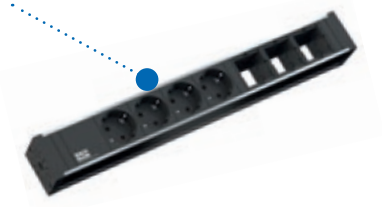

CONI COVER

CONI COVER ist der elegante Zugang zu separaten Versorgungseinheiten bzw. handelsüblichen Kabelverlegungssystemen unter der Möbeloberfläche. Ideal zum Beispiel für Arbeitstische mit installiertem Kabelkanal. CONI COVER kann selbstverständlich auch nachträglich eingebaut werden.

CONI COVER Einbaurahmen gibt es in "small" und "large". Der Eckenradius R5 ermöglicht den bündigen Einbau in das Möbel. Die Einbautiefe beträgt ca. 24 mm, geeignet für Plattenstärken ab 16 mm. Die Befestigung erfolgt mit 4 Schrauben. Diese werden durch entsprechende Bohrungen an den Längsseiten des Einbaurahmens von innen angeschraubt. Montagehinweise und Ausschnittsmaße sind im Lieferumfang enthalten.

Maße Einbaurahmen (B x H x T): Large: 387 x 148 x 23 mm
Small: 248 x 148 x 23 mm

Maße optionale Wanne (B x H x T): 430 x 230 x 85 mm
Einbautiefe Rahmen: 24 mm

Plattenstärke: ab 16 mm

Material: Stahlblech

Farbvarianten: 

Perfekt kombiniert

Unsere Steckdoseneinheiten STEP und UNIVERSAL lassen sich perfekt unter dem Tisch befestigen und mit der CONI COVER kombinieren (bei Verwendung ohne CONI COVER Wanne).