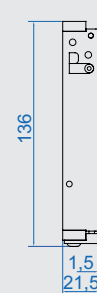

CONI COVER Einbaurahmen gibt es in "small" und "large". Der Eckenradius R5 ermöglicht den bündigen Einbau in das Möbel. Die Einbautiefe beträgt ca. 24 mm, geeignet für Plattenstärken ab 16 mm. Die Befestigung erfolgt mit 4 Schrauben. Diese werden durch entsprechende Bohrungen an den Längsseiten des Einbaurahmens von innen angeschraubt. Montagehinweise und Ausschnittsmaße sind im Lieferumfang enthalten.

Maße Einbaurahmen (B x H x T): Large: 387 x 148 x 23 mm
Small: 248 x 148 x 23 mm

Maße optionale Wanne (B x H x T): 430 x 230 x 85 mm
Einbautiefe Rahmen: 24 mm

Plattenstärke: ab 16 mm

Material: Stahlblech

338.0080

338.0081

Farbfächer

#	
917.029	Satz aus 5 Farbkarten Kartengröße 120mm x 64mm Farbkartensatz beinhaltet: Grau metallisch (ähnlich RAL9006), Anthrazit (ähnlich RAL7016), Schwarz (ähnlich RAL9005), Weiß (ähnlich RAL9010), Mondsteineisenglimmer

917.029

Integrierter Bürsteneinsatz zum Schließen bei angeschlossenen Kabeln.

CONI COVER – Small | Maße in mm

Passende **Steckdoseneinheiten** finden Sie ab Seite 118.

Passende **Kabelmanagementlösungen** finden Sie ab Seite 88.