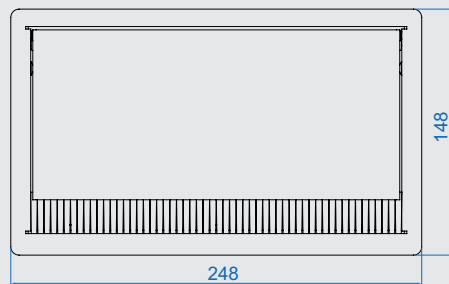

Maße Einbaurahmen (B x H x T): Large: 387 x 148 x 23 mm
Small: 248 x 148 x 23 mm

Maße optionale Wanne (B x H x T): 430 x 230 x 85 mm
Einbautiefe Rahmen: 24 mm

Plattenstärke: ab 16 mm

Material: Stahlblech

CONI COVER Einbaurahmen Large

Einfacher Zugang zu allen Versorgungseinheiten, die unter der Möbeloberfläche angebracht sind.

CONI COVER Einbaurahmen

#	
Large	
338.0080	Grau metallisch (gepulvert, ähnlich RAL9006)
911.501	Weiß (gepulvert, ähnlich RAL9010)
911.503	Schwarz (gepulvert, ähnlich RAL9005)
Small	
338.0081	Grau metallisch (gepulvert, ähnlich RAL9006)
911.500	Weiß (gepulvert, ähnlich RAL9010)
911.502	Schwarz (gepulvert, ähnlich RAL9005)

338.0080

338.0081

Farbfächer

#	
917.029	Satz aus 5 Farbkarten Kartengröße 120mm x 64mm Farbkartensatz beinhaltet: Grau metallisch (ähnlich RAL9006), Anthrazit (ähnlich RAL7016), Schwarz (ähnlich RAL9005), Weiß (ähnlich RAL9010), Mondsteineisenglimmer

917.029

Integrierter Bürsteneinsatz zum Schließen bei angeschlossenen Kabeln.

CONI COVER – Small | Maße in mm

Passende **Steckdoseneinheiten** finden Sie ab Seite 118.

Passende **Kabelmanagementlösungen** finden Sie ab Seite 88.