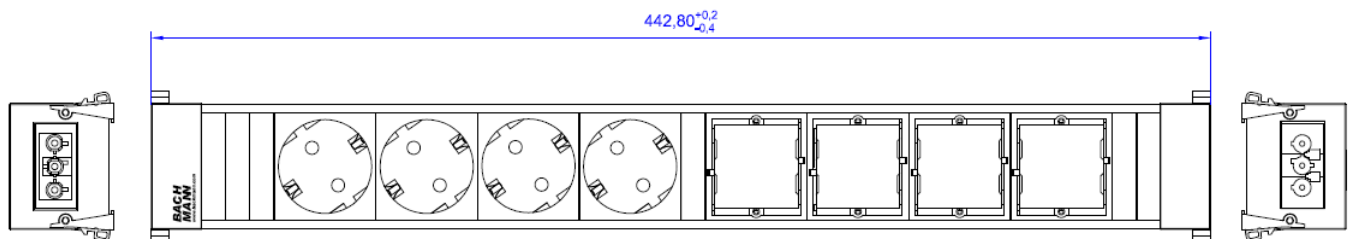

Skizze / Bild

CONFERENCE Steckdoseneinheit ALU	CONFERENCE Steckdoseneinheit ALU
Steckdosen: <ul style="list-style-type: none"> Nach IEC 60884, VDE 0620-1 2-polig mit Schutzkontakt, mit Kinderschutz 16A/3680W, AC250V, IP20, 4xSchutzkontaktsteckdosen 35° 	Sockets: <ul style="list-style-type: none"> According IEC 60884, VDE 0620-1 2-pole with earthing contact, incl. child protection 16A/3680W, AC250V, IP20, 4xGerman socket outlets 35°
Anschluss: <ul style="list-style-type: none"> GST18/3 Stromein- und Ausgang 	Connection: <ul style="list-style-type: none"> GST18/3 Power input and output
Custom Module: <ul style="list-style-type: none"> 4x Abdeckung für Custom Module 	Custom Module: <ul style="list-style-type: none"> 4x cover for Custom Modules
Profil: <ul style="list-style-type: none"> Eloxiertes Aluminium 	Profile: <ul style="list-style-type: none"> Anodised aluminium
Enkappen: <ul style="list-style-type: none"> Kunststoff PA 6 GF, schwarz Genietet, nicht wiederanschließbar 	Endcaps: <ul style="list-style-type: none"> Plastic material PA 6 GF, black With rivets, non rewirable
Abmessungen (Länge x Breite x Höhe) in mm: ca. <ul style="list-style-type: none"> 443 x 52 x 44 mm 	Measurements (length x width x height) approx. <ul style="list-style-type: none"> 443 x 52 x 44 mm
Lieferform: <ul style="list-style-type: none"> Im Polybeutel verpackt 	Packing: <ul style="list-style-type: none"> In polybag
Lieferumfang: <ul style="list-style-type: none"> 1x Steckdoseneinheit Conference 	Extent of delivery: <ul style="list-style-type: none"> 1x PDU CONFERENCE