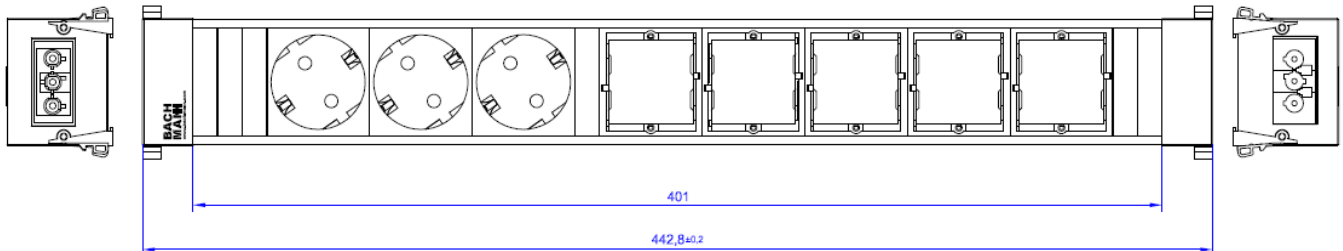

Skizze / Bild

CONFERENCE Steckdoseneinheit ALU	CONFERENCE Steckdoseneinheit ALU
Steckdosen: <ul style="list-style-type: none"> Nach IEC 60884, VDE 0620-1 2-polig mit Schutzkontakt, mit Kinderschutz 16A/3680W, AC250V, IP20, 3xSchutzkontaktsteckdosen 35° 	Sockets: <ul style="list-style-type: none"> According IEC 60884, VDE 0620-1 2-pole with earthing contact, incl. child protection 16A/3680W, AC250V, IP20, 3xGerman socket outlets 35°
Anschluss: <ul style="list-style-type: none"> GST18/3 Stromein- und Ausgang 	Connection: <ul style="list-style-type: none"> GST18/3 Power input and output
Custom Module: <ul style="list-style-type: none"> 5x Abdeckung für Custom Module 	Custom Module: <ul style="list-style-type: none"> 5x cover for Custom Modules
Profil: <ul style="list-style-type: none"> Eloxiertes Aluminium 	Profile: <ul style="list-style-type: none"> Anodised aluminium
Enkappen: <ul style="list-style-type: none"> Kunststoff PA 6 GF, schwarz Genietet, nicht wiederanschießbar 	Endcaps: <ul style="list-style-type: none"> Plastic material PA 6 GF, black With rivets, non rewirable
Abmessungen (Länge x Breite x Höhe) in mm: <ul style="list-style-type: none"> 444 x 52 x 44 mm 	Measurements (length x width x height) <ul style="list-style-type: none"> 444 x 52 x 44 mm
Lieferform: <ul style="list-style-type: none"> Im Polybeutel verpackt 	Packing: <ul style="list-style-type: none"> In polybag
Lieferumfang: <ul style="list-style-type: none"> 1x Steckdoseneinheit Conference 	Extent of delivery: <ul style="list-style-type: none"> 1x PDU CONFERENCE